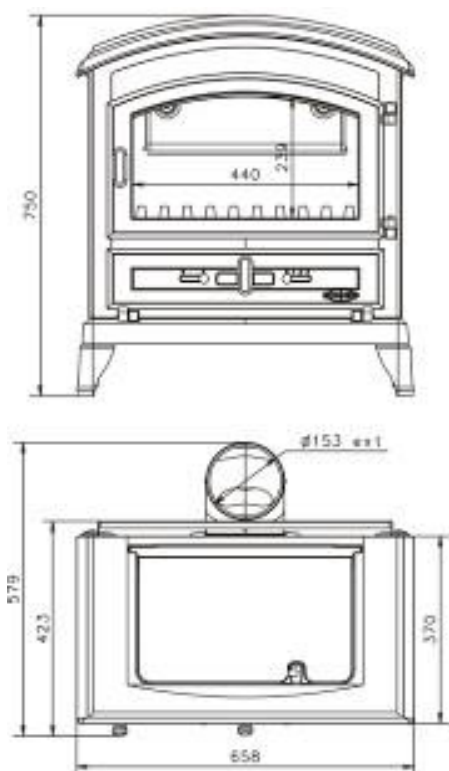

CANADIEN

Poêle à bois 9.1kW

GODIN

GAMME BOIS

Réf 310103 : CANADIEN

Caractéristiques:

- Puissance: 9.1kW
- Bûche 50cm
- Rendement : 79,3%
- CO : 0,07%
- Particules : 38mg/Nm³
- COV : 87mg/Nm³
- NOx : 47mg/Nm³
- Niveau : A
- EEI : 105
- Indice I' : 0,4
- Rendement saisonnier 69,3%
- NF EN 13240
- Poids : 135kg
- Sortie : arrière Ø 150/153ext