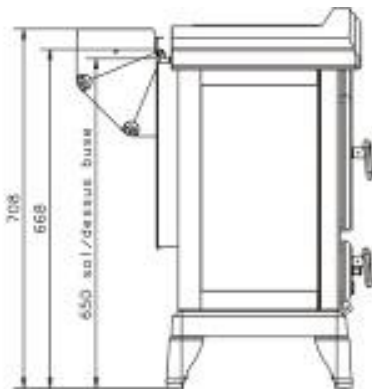

CANADIEN

Poêle à bois 9.1kW

GODIN

GAMME BOIS

Réf 310103 : CANADIEN

Caractéristiques:

- Puissance: 9.1kW
- Bûche 50cm
- Rendement : 79,3%
- CO : 0,07%
- Particules : 38mg/Nm³
- COV : 87mg/Nm³
- NOx : 47mg/Nm³
- Niveau : A
- EEI : 105
- Indice I' : 0,4
- Rendement saisonnier 69,3%
- NF EN 13240
- Poids : 135kg
- Sortie : arrière Ø 150/153ext