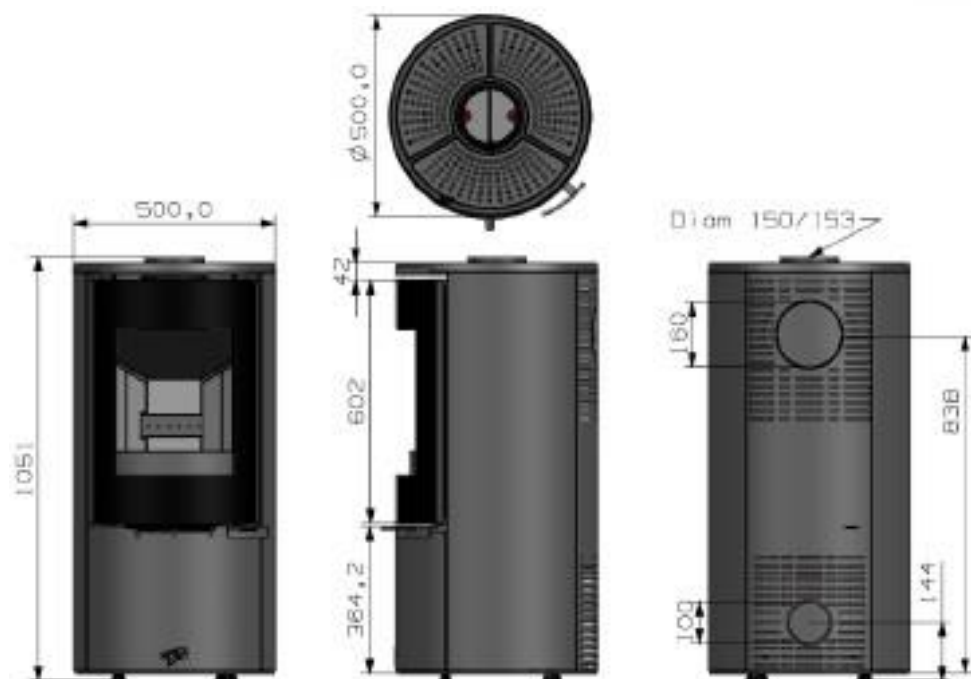

CASTRIES

Poêle à bois 7,5kW

GODIN

Réf 400220 : CASTRIES

GAMME BOIS

Caractéristiques:

- Puissance: 7,5kW
- Bûche 33cm
- Rendement : 75,0%
- CO : 0,08%
- Particules : 29mg/Nm3
- COV : 48mg/Nm3
- NOx : 116mg/Nm3
- Niveau : A
- EEI : 99
- Indice I' : 0,5
- Rendement saisonnier 65,0%
- NF EN 13240
- Poids : 169kg
- Sortie : dessus ou arrière Ø 150/153ext

Appareil de classe

7★

Coloris

FP-400220-03