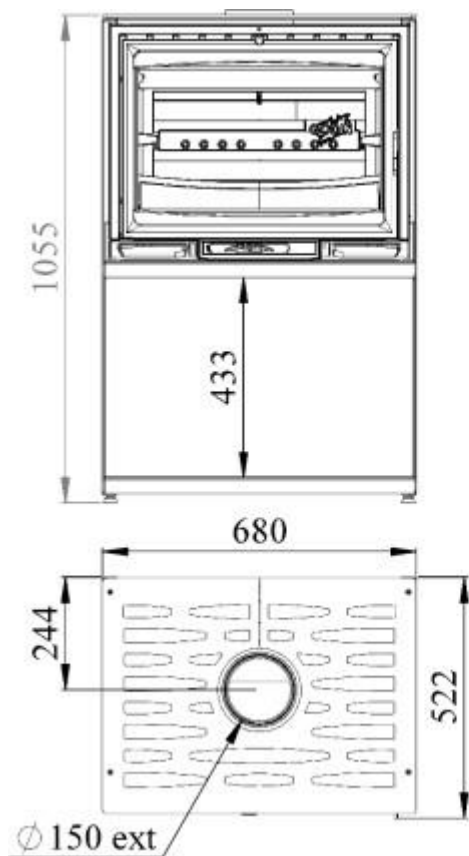

CLAIRVOY

Poêle à bois 7,8kW

Réf 411101 : CLAIRVOY

GAMME BOIS

Caractéristiques:

- Puissance: 7,8kW
- Bûche 50cm
- Rendement : 76,5%
- CO : 0,10%
- Particules : 34mg/Nm³
- COV : 85mg/Nm³
- NOx : 87mg/Nm³
- Niveau : A
- EEI : 101
- Indice I' : 0,6
- Rendement saisonnier 66,5%
- NF EN 13240
- Poids : 170kg
- Sortie : dessus Ø 150/153ext