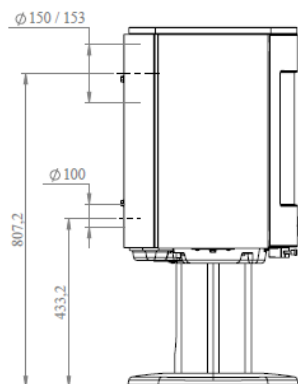

COGGIA2-1V-Sur pied

Poêle à bois 9kW

GODIN

Réf 388243 : COGGIA2-1V-sur pied

GAMME BOIS

Caractéristiques:

- Puissance: 9kW
- Puissance partielle : 4,5kW
- Rendement nominal : 78%
- Rendement saisonnier : 68%
- Co : 0,11%
- Particules : 16mg/Nm3
- Cov : 102mg/Nm3
- Nox : 91mg/Nm3
- Niveau : A
- EEI : 104
- Indice I' : 0,4
- NF EN 16510
- Poids : 180kg
- Arrivée d'air : Ø 100
- Sortie : dessus ou arrière Ø 150/153
- Bûche 50cm