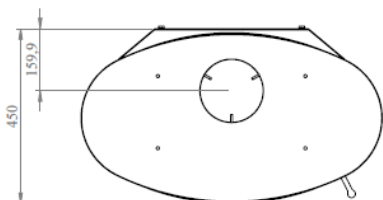

COGGIA2-1V-Sur pied

Poêle à bois 9kW

GODIN

Réf 388243 : COGGIA2-1V-sur pied

GAMME BOIS

Caractéristiques:

- Puissance: 9kW
- Puissance partielle : 4,5kW
- Rendement nominal : 78%
- Rendement saisonnier : 68%
- Co : 0,11%
- Particules : 16mg/Nm3
- Cov : 102mg/Nm3
- Nox : 91mg/Nm3
- Niveau : A
- EEI : 104
- Indice I' : 0,4
- NF EN 16510
- Poids : 180kg
- Arrivée d'air : Ø 100
- Sortie : dessus ou arrière Ø 150/153
- Bûche 50cm