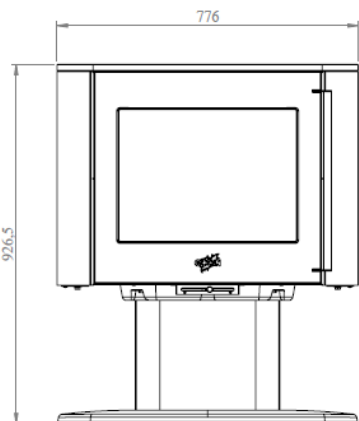

COGGIA2-1V-Sur pied

Poêle à bois 9kW

GODIN

Réf 388243 : COGGIA2-1V-sur pied

GAMME BOIS

Caractéristiques:

- Puissance: 9kW
- Puissance partielle : 4,5kW
- Rendement nominal : 78%
- Rendement saisonnier : 68%
- Co : 0,11%
- Particules : 16mg/Nm3
- Cov : 102mg/Nm3
- Nox : 91mg/Nm3
- Niveau : A
- EEI : 104
- Indice I' : 0,4
- NF EN 16510
- Poids : 180kg
- Arrivée d'air : Ø 100
- Sortie : dessus ou arrière Ø 150/153
- Bûche 50cm