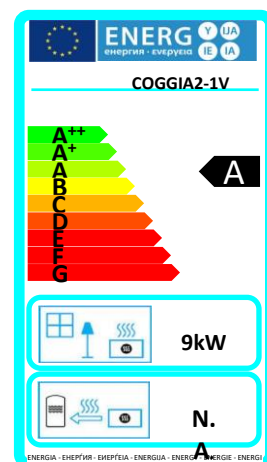

Avantages:

- Corps de chauffe en fonte
- Combustion haute performance
- Fabrication Française
- Double combustion
- Coté et dessus en acier
- Pied Fonte
- Compatible Efficienc
- Flamme verte 7*
- Etanche RT2012
- Ecodesign 2022

Coloris

Noir