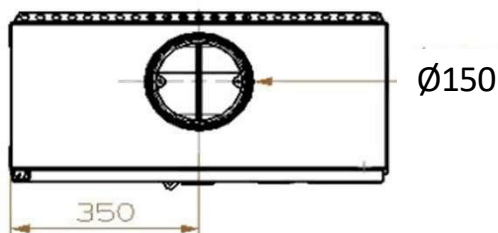

## Caractéristiques:

- Puissance : 7,5kW
- Bûche 50cm
- Rendement : 78%
- CO : 0,06%
- Particules : 16mg/Nm3
- COV : 50mg/Nm3
- NOx : 121mg/Nm3
- Niveau : A
- EEI : 104
- Indice I' : 0,3
- Rendement saisonnier 69%
- NF EN 13240
- Poids : 140kg
- Sortie : dessus ou arrière Ø 150 int