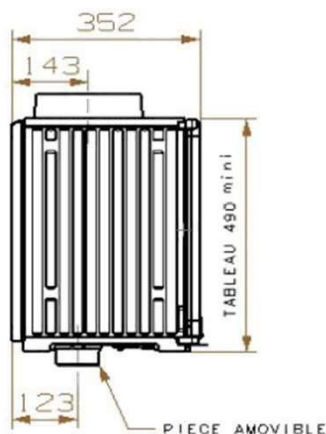

Florac

Poêle à bois 7,5kW

GODIN

Réf 400221 : FLORAC

GAMME BOIS