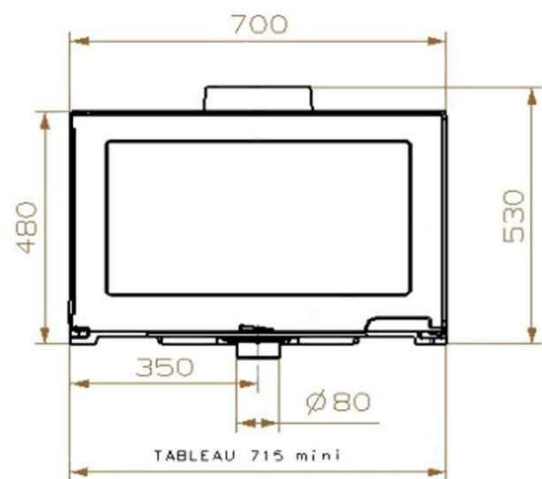

Florac

Poêle à bois 7,5kW

GODIN

Réf 400221 : FLORAC

GAMME BOIS