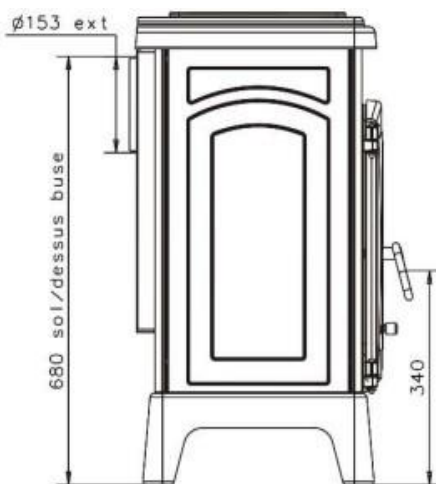

FONTEVAL

Poêle à bois 10kW

GODIN

Réf 389143 : FONTEVAL

GAMME BOIS