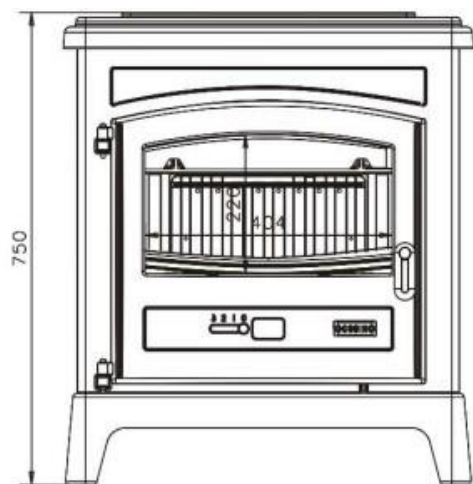

FONTEVAL

Poêle à bois 10kW

GODIN

Réf 389143 : FONTEVAL

GAMME BOIS