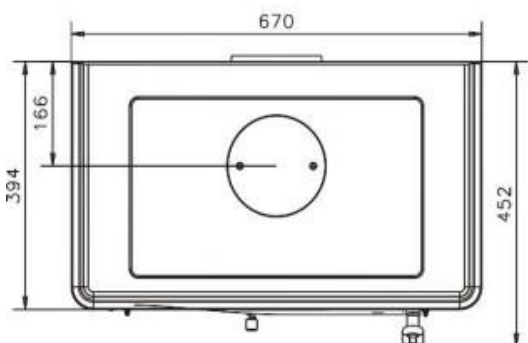

## Caractéristiques:

- Puissance: 9.3kW
- Bûche 50cm
- Rendement : 79,2%
- CO : 0,07%
- Particules : 38mg/Nm3
- COV : 64mg/Nm3
- NOx : 107mg/Nm3
- Niveau : A
- EEI : 105
- Indice I' : 0,4
- Rendement saisonnier 69,2%
- NF EN 13240
- Poids : 133kg
- Sortie : dessus ou arrière Ø 150/153ext