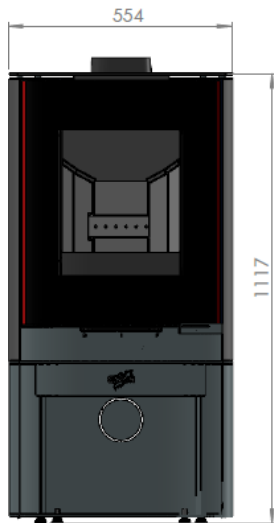

# GODIN

Réf 400231 : GAUCHIN

GAMME BOIS

## Caractéristiques:

- Puissance: 7,5kW
- Bûche 33cm
- Rendement : 75,0%
- CO : 0,08%
- Particules : 29mg/Nm3
- COV : 48mg/Nm3
- NOx : 116mg/Nm3
- Niveau : A
- EEI : 99
- Indice I' : 0,5
- Rendement saisonnier 65,0%
- NF EN 13240
- Poids : 162kg
- Sortie : dessus ou arrière Ø 150/153ext