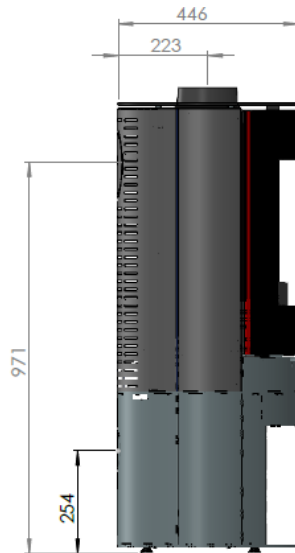

GAUCHIN

Poêle à bois 7,5kW

Nouveauté

GODIN

Réf 400231 : GAUCHIN

GAMME BOIS

Caractéristiques:

- Puissance: 7,5kW
- Bûche 33cm
- Rendement : 75,0%
- CO : 0,08%
- Particules : 29mg/Nm3
- COV : 48mg/Nm3
- NOx : 116mg/Nm3
- Niveau : A
- EEI : 99
- Indice I' : 0,5
- Rendement saisonnier 65,0%
- NF EN 13240
- Poids : 162kg
- Sortie : dessus ou arrière Ø 150/153ext

Principaux avantages:

- Corps de chauffe en fonte
- Combustion haute performance
- Fabrication Française
- Flamme verte 7*
- Etanche RT2012

flamme
VERTE

Le label
du chauffage
au bois

Appareil de classe

7★

FP-400231-02