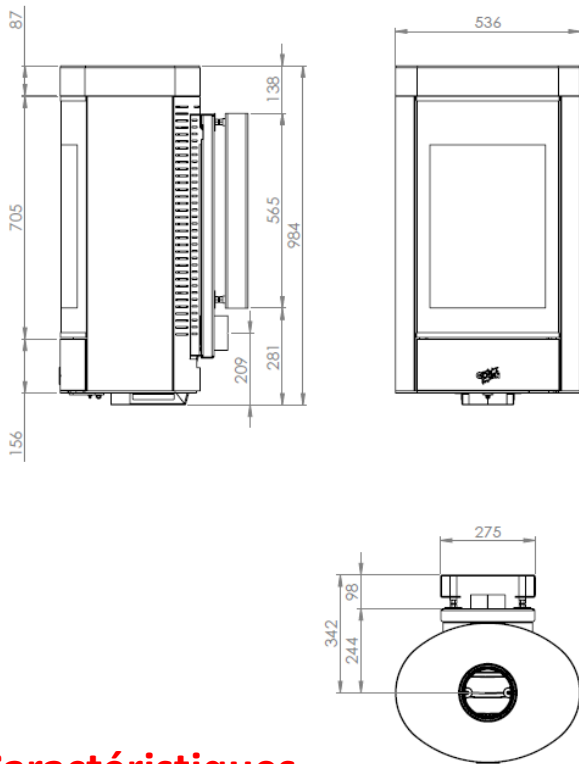

FICHE PRODUIT

LAMANERE

Poêle à bois 7kW

Nouveauté

GODIN

Réf 411122 : LAMANERE SD

Réf 411123 : LAMANERE SA

GAMME BOIS

Caractéristiques:

- Puissance: 7,2kW
- Bûche 33cm
- Rendement nominal : 76,7%
- Rendement saisonnier (ETAS) : 66,7%
- Co : 0,07%
- Particules : 40mg/Nm³
- Cov : 82,1mg/Nm³
- Nox : 91,3mg/Nm³

- Classe énergétique : A
- EEI : 102
- Indice I' : 0,6
- NF EN 13240
- Poids : 135kg
- Arrivée d'air : Ø 100
- Sortie : dessus ou arrière Ø 153

DOUBLE
COMBUSTION

Modèle étanche

Acier peint haute
température

Noir

FP-411122-01