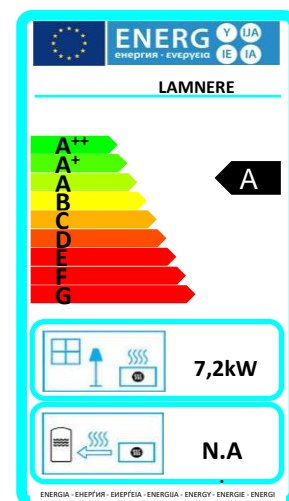

FICHE PRODUIT

LAMANERE

Poêle à bois 7kW

Nouveauté

GODIN

Réf 411122 : LAMANERE SD

Réf 411123 : LAMANERE SA

GAMME BOIS

Caractéristiques:

- Puissance: 7,2kW
- Bûche 33cm
- Rendement nominal : 76,7%
- Rendement saisonnier (ETAS) : 66,7%
- Co : 0,07%
- Particules : 40mg/Nm³
- Cov : 82,1mg/Nm³
- Nox : 91,3mg/Nm³

- Classe énergétique : A
- EEI : 102
- Indice I' : 0,6
- NF EN 13240
- Poids : 135kg
- Arrivée d'air : Ø 100
- Sortie : dessus ou arrière Ø 153

flamme
VERTE

Le label
du chauffage
au bois

Appareil de classe

7★

Avantages:

- Corps de chauffe en fonte
- Combustion haute performance
- Fabrication Française
- Flamme verte 7*
- Étanche RT 2012
- Double combustion
- Poignée escamotable
- Suspendu
- Vitre courbe pour une grande vision du feu

DOUBLE
COMBUSTION

Modèle étanche

Acier peint haute
température

Noir

FP-411122-01