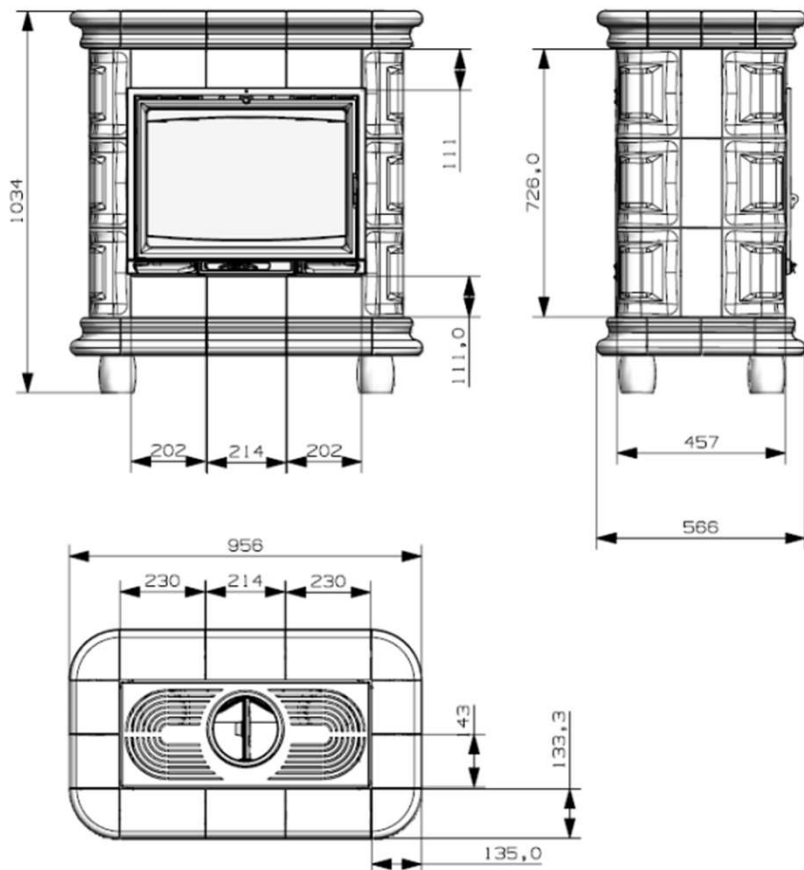

MARCANCE

Poêle à bois 7kW

GODIN

GAMME BOIS

Réf 630135 : MARCANCE

Caractéristiques:

- Puissance: 7,0kW
- Bûche 50cm
- Rendement : 76,5%
- CO : 0,10%
- Particules : 34mg/Nm3
- COV : 85mg/Nm3
- NOx : 87mg/Nm3
- Niveau : B
- EEI : 87
- Indice I' : 0,6
- Rendement saisonnier 66,5%
- NF EN 13240
- Poids : 450kg
- Sortie : dessus Ø 180ext