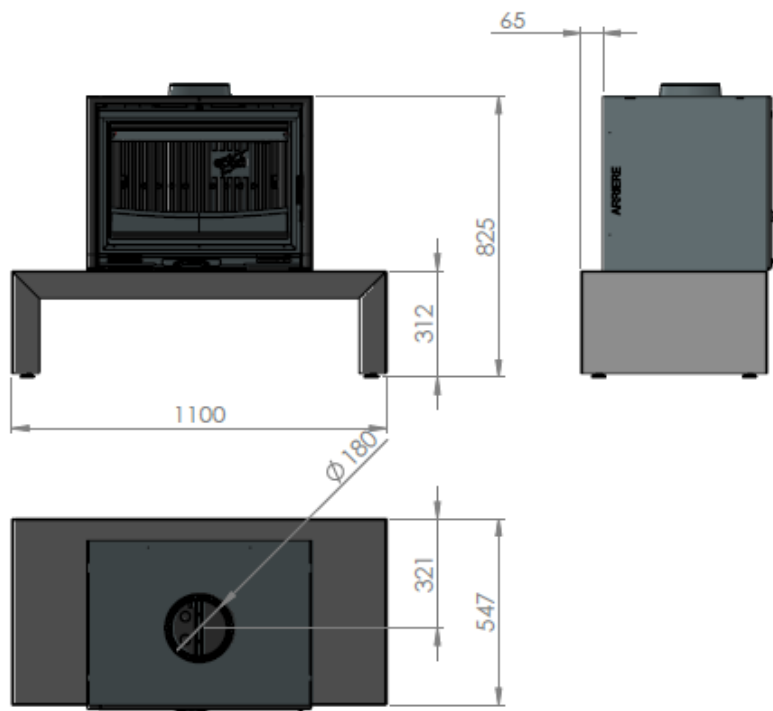

MIELAN 65

PV ou PF

Poêle à bois 7,8kW

Nouveauté

GODIN

Poêle Modane 65 sur banquette porte vitrée ou fonte

411119-Mielan 65 porte fonte

411118-Mielan 65 porte vitrée

GAMME BOIS

flamme
VERTE

Le label
du chauffage
au bois

Appareil de classe
7★

**DOUBLE
COMBUSTION**

Caractéristiques:

- ▶ Puissance: 7,8kW
- ▶ Bûche 50cm
- ▶ Rendement nominal : 76,5%
- ▶ Rendement saisonnier (ETAS) : 66,5%
- ▶ Co : 0,10%
- ▶ Particules : 34mg/Nm3
- ▶ Cov : 84,7mg/Nm3
- ▶ Nox : 86,8mg/Nm3

- ▶ Niveau : A
- ▶ EEI : 101
- ▶ Indice I' : 0,6
- ▶ NF EN 13240
- ▶ Poids : 126kg
- ▶ Arrivée d'air : NC
- ▶ Sortie : dessus ou arrière $\varnothing 180$

Avantages:

- ▶ Corps de chauffe en fonte
- ▶ Combustion haute performance
- ▶ Fabrication Française
- ▶ Flamme verte 7*
- ▶ Ecodesign
- ▶ Double combustion
- ▶ Option porte Fonte ou porte vitrée