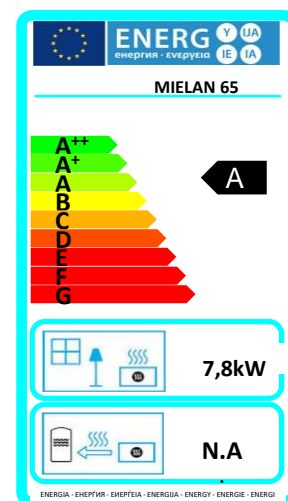

Avantages:

- Corps de chauffe en fonte
- Combustion haute performance
- Fabrication Française
- Flamme verte 7*
- Ecodesign
- Double combustion
- Option porte Fonte ou porte vitrée

Coloris

Noir HT