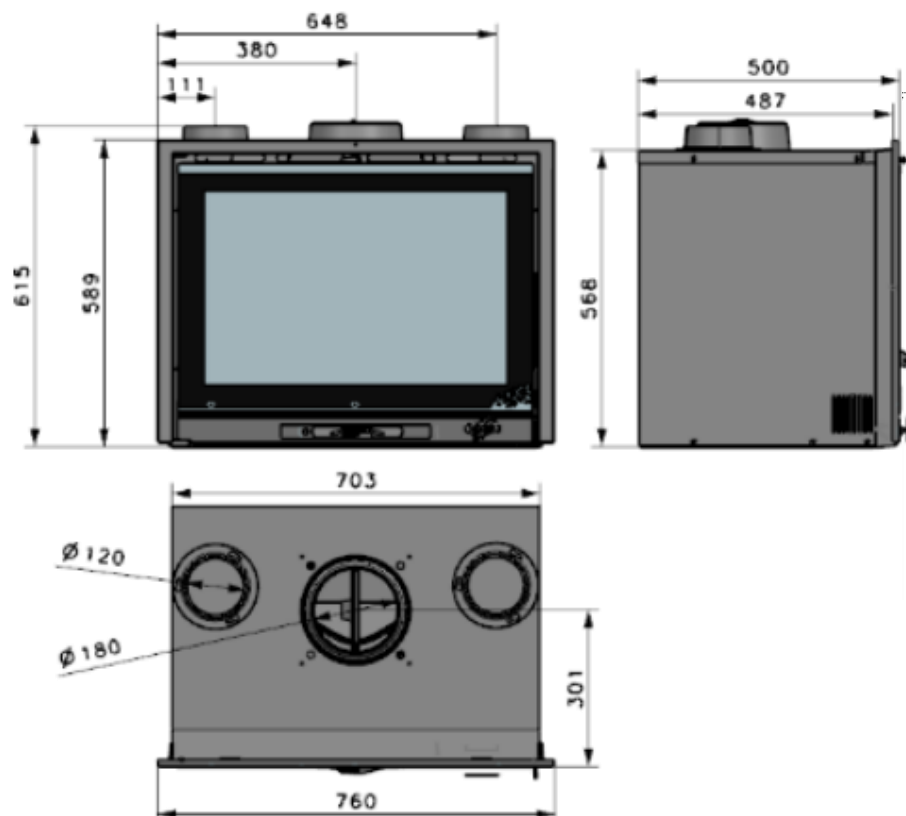

Modane 75 Porte Fonte

Insert à bois 10kW

Réf 660208 : MODANE 75 Porte Fonte

GAMME BOIS

Caractéristiques:

- Puissance: 10,0kW
- Bûche 55cm
- Rendement : 81,1%
- CO : 0,09%
- Particules : 32mg/Nm³
- COV : 35mg/Nm³
- NOx : 86mg/Nm³
- Niveau : A+
- EEI : 108
- Indice I' : 0,4
- Rendement saisonnier 71,1%
- NF EN 13229
- Poids : 136kg
- Sortie : dessus $\varnothing 180$ ext