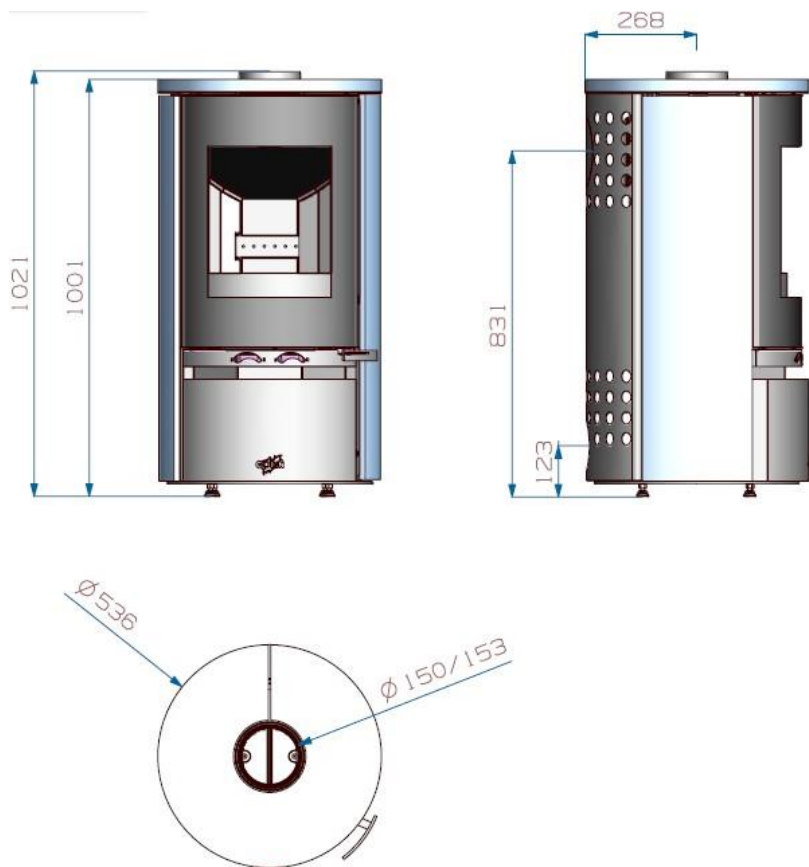

MONTANAY

Poêle à bois 7,5kW

GODIN

Réf 400219 : MONTANAY

GAMME BOIS

Caractéristiques:

- Puissance : 7,5kW
- Bûche 33cm
- Rendement : 75,0%
- CO : 0,08%
- Particules : 29mg/Nm3
- COV : 48mg/Nm3
- NOx : 116mg/Nm3
- Niveau : A
- EEI : 99
- Indice I' : 0,5
- Rendement saisonnier 65,0%
- NF EN 13240
- Poids : 185kg
- Sortie : dessus ou arrière \varnothing 150/153ext

flamme
VERTE

Le label
du chauffage
au bois

Appareil de classe
7★

FP-400219-03