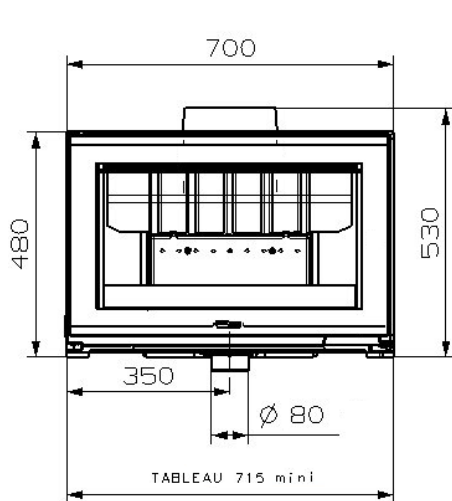

### Caractéristiques:

- Puissance: 7,5kW
- Bûche 50cm
- Rendement : 78%
- Co : 0,06%
- Particules : 26mg/Nm3
- Cov : 32mg/Nm3
- Nox : 121mg/Nm3
- Niveau : A
- EEI : 103
- Indice I' : 0,3
- NF EN 13240/EN13229
- Rendement saisonnier : 68%
- Poids : 165kg
- Arrivée d'air : Ø 80
- Sortie : dessus ou arrière Ø 150