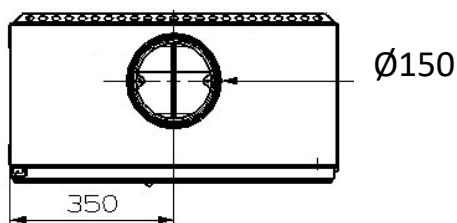

### Caractéristiques:

- Puissance: 7,5kW
- Bûche 50cm
- Rendement : 78%
- Co : 0,06%
- Particules : 26mg/Nm3
- Cov : 32mg/Nm3
- Nox : 121mg/Nm3
- Niveau : A
- EEI : 103
- Indice I' : 0,3
- NF EN 13240/EN13229
- Rendement saisonnier : 68%
- Poids : 165kg
- Arrivée d'air : Ø 80
- Sortie : dessus ou arrière Ø 150