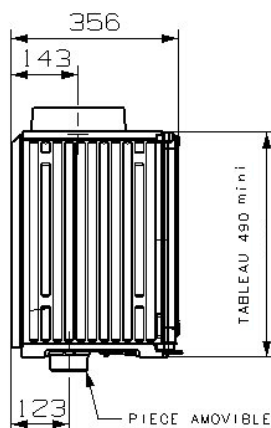

### Caractéristiques:

- Puissance: 7,5kW
- Bûche 50cm
- Rendement : 78%
- Co : 0,06%
- Particules : 26mg/Nm3
- Cov : 32mg/Nm3
- Nox : 121mg/Nm3
- Niveau : A
- EEI : 103
- Indice I' : 0,3
- NF EN 13240/EN13229
- Rendement saisonnier : 68%
- Poids : 165kg
- Arrivée d'air : Ø 80
- Sortie : dessus ou arrière Ø 150