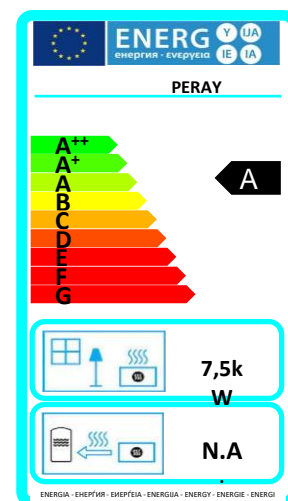

### Caractéristiques:

- Puissance: 7,5kW
- Bûche 50cm
- Rendement : 78%
- Co : 0,06%
- Particules : 26mg/Nm3
- Cov : 32mg/Nm3
- Nox : 121mg/Nm3
- Niveau : A
- EEI : 103
- Indice I' : 0,3
- NF EN 13240/EN13229
- Rendement saisonnier : 68%
- Poids : 165kg
- Arrivée d'air : Ø 80
- Sortie : dessus ou arrière Ø 150

flamme VERTE

Le label du chauffage au bois

Appareil de classe 7★

Mieux chez moi, mieux pour la planète

### Avantages:

- Corps de chauffe en fonte
- Porte vitrée
- Combustion haute performance
- Fabrication Française
- Flamme verte 7\*
- Étanche RT 2012
- Double combustion
- Intérieur et déflecteur vermiculite