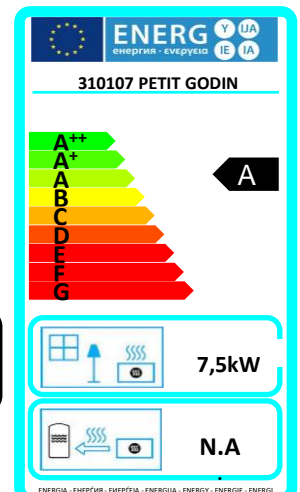

Avantages:

- Combustion haute performance
- Intérieur fonte/réfractaire
- Fabrication Française
- Double combustion
- Flamme verte 7*
- Ecodesign
- Design intemporel
- Fonte émaillée
- Sortie 125mm

Coloris peinture émaillée

Vert Atoll

Sahara

Gris