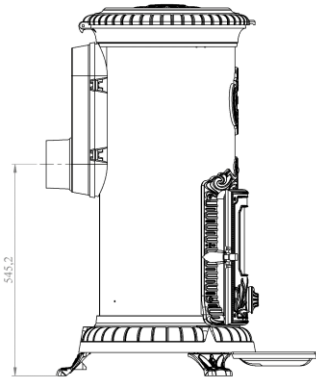

FICHE PRODUIT

Petit Godin

Poêle à bois 7,5kW

Réf 310107 : PETIT GODIN

GAMME BOIS

Caractéristiques:

- Puissance: 7,5kW
- Bûche 50cm
- Rendement : 78%
- Co : 0,1%
- Particules : 38mg/Nm3
- Cov : 74mg/Nm3
- Nox : 101mg/Nm3
- Classe énergétique : A
- EEI : 92
- Indice I' : 0,5
- Rendement saisonnier 68%
- NF EN 13240
- Poids : 110kg
- Arrivée d'air : NA
- Sortie : arrière Ø 125mm