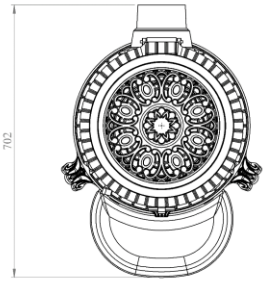

FICHE PRODUIT

Petit Godin

Poêle à bois 7,5kW

Réf 310107 : PETIT GODIN

GAMME BOIS

Caractéristiques:

- Puissance: 7,5kW
- Bûche 50cm
- Rendement : 78%
- Co : 0,1%
- Particules : 38mg/Nm3
- Cov : 74mg/Nm3
- Nox : 101mg/Nm3
- Classe énergétique : A
- EEI : 92
- Indice I' : 0,5
- Rendement saisonnier 68%
- NF EN 13240
- Poids : 110kg
- Arrivée d'air : NA
- Sortie : arrière Ø 125mm