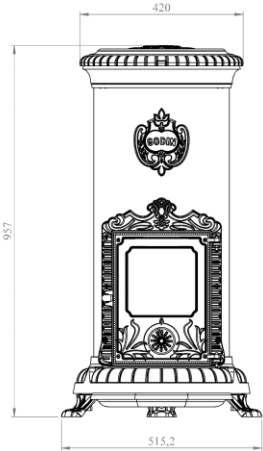

FICHE PRODUIT

Petit Godin

Poêle à bois 7,5kW

Réf 310107 : PETIT GODIN

GAMME BOIS

Caractéristiques:

- Puissance: 7,5kW
- Bûche 50cm
- Rendement : 78%
- Co : 0,1%
- Particules : 38mg/Nm3
- Cov : 74mg/Nm3
- Nox : 101mg/Nm3
- Classe énergétique : A
- EEI : 92
- Indice I' : 0,5
- Rendement saisonnier 68%
- NF EN 13240
- Poids : 110kg
- Arrivée d'air : NA
- Sortie : arrière Ø 125mm