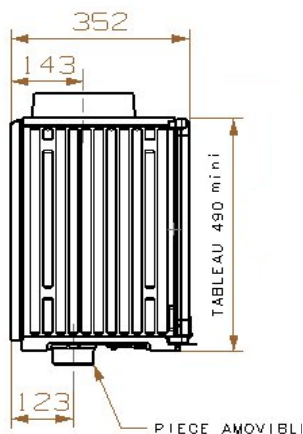

## Caractéristiques:

- Puissance: 7,5kW
- Bûche 50cm
- Rendement : 78%
- Co : 0,06%
- Particules : 26mg/Nm3
- Cov : 32mg/Nm3
- Nox : 121mg/Nm3
- Niveau : A
- EEI : 103
- Indice I' : 0,3
- NF EN 13240/EN13229
- Rendement saisonnier : 68%
- Poids : 165kg
- Arrivée d'air : Ø 80
- Sortie : dessus ou arrière Ø 150