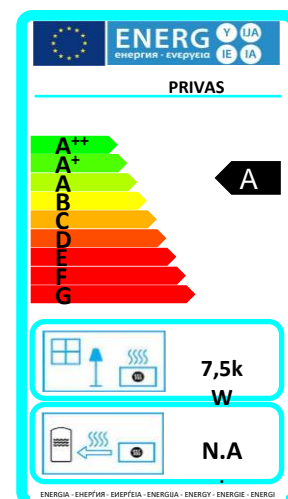

## Caractéristiques:

- Puissance: 7,5kW
- Bûche 50cm
- Rendement : 78%
- Co : 0,06%
- Particules : 26mg/Nm3
- Cov : 32mg/Nm3
- Nox : 121mg/Nm3
- Niveau : A
- EEI : 103
- Indice I' : 0,3
- NF EN 13240/EN13229
- Rendement saisonnier : 68%
- Poids : 165kg
- Arrivée d'air : Ø 80
- Sortie : dessus ou arrière Ø 150

flamme  
VERTE

Le label  
du chauffage  
au bois

Appareil de classe

7★

Mieux chez moi, mieux pour la planète

## Avantages:

- Corps de chauffe en fonte
- Porte fonte
- Combustion haute performance
- Fabrication Française
- Flamme verte 7\*
- Étanche RT 2012
- Double combustion
- Intérieur et déflecteur vermiculite

DOUBLE  
COMBUSTION

Modèle étanche  
RT2012

FP-660221-02