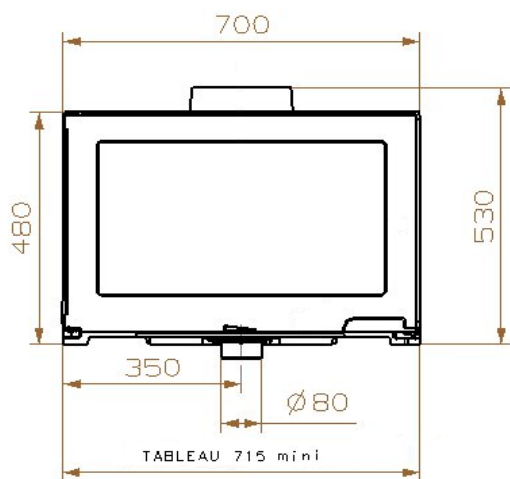

## Caractéristiques:

- Puissance: 7,5kW
- Bûche 50cm
- Rendement : 78%
- Co : 0,06%
- Particules : 26mg/Nm3
- Cov : 32mg/Nm3
- Nox : 121mg/Nm3
- Niveau : A
- EEI : 103
- Indice I' : 0,3
- NF EN 13240/EN13229
- Rendement saisonnier : 68%
- Poids : 165kg
- Arrivée d'air : Ø 80
- Sortie : dessus ou arrière Ø 150