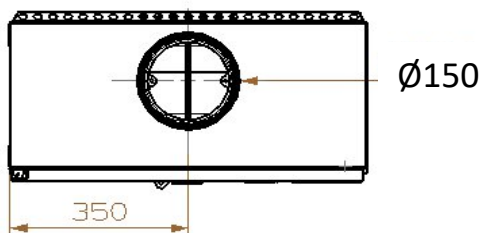

## Caractéristiques:

- Puissance: 7,5kW
- Bûche 50cm
- Rendement : 78%
- Co : 0,06%
- Particules : 26mg/Nm3
- Cov : 32mg/Nm3
- Nox : 121mg/Nm3
- Niveau : A
- EEI : 103
- Indice I' : 0,3
- NF EN 13240/EN13229
- Rendement saisonnier : 68%
- Poids : 165kg
- Arrivée d'air : Ø 80
- Sortie : dessus ou arrière Ø 150