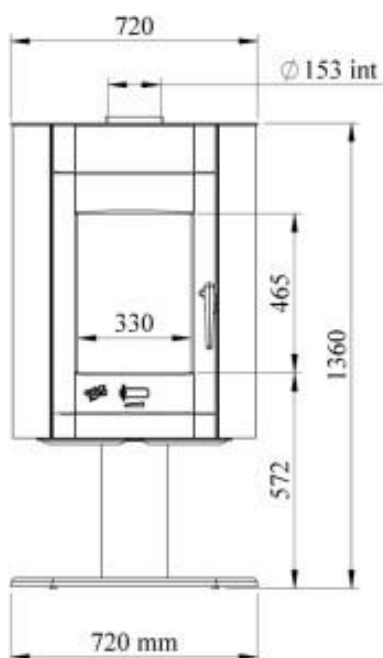

## Caractéristiques:

- Puissance : 9kW
- Bûche 40cm
- Rendement : 77,3%
- CO : 0,09%
- Particules : 30mg/Nm3
- COV : 96mg/Nm3
- NOx : 52mg/Nm3
- Niveau : A
- EEI : 103
- Indice I' : 0,5
- Rendement saisonnier 67,3%
- NF EN 13240
- Poids : 175kg
- Sortie : dessus ou arrière Ø 153int