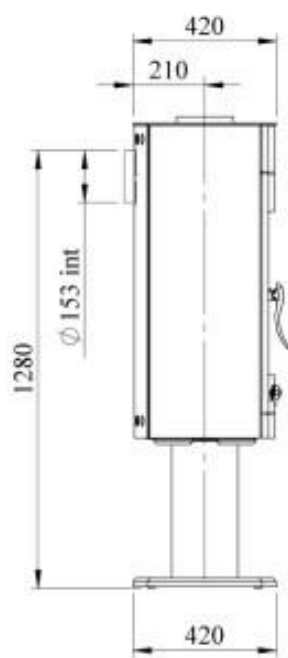

# GODIN

Réf 369158 : ROLLING 2

## Caractéristiques:

- Puissance : 9kW
- Bûche 40cm
- Rendement : 77,3%
- CO : 0,09%
- Particules : 30mg/Nm3
- COV : 96mg/Nm3
- NOx : 52mg/Nm3
- Niveau : A
- EEI : 103
- Indice I' : 0,5
- Rendement saisonnier 67,3%
- NF EN 13240
- Poids : 175kg
- Sortie : dessus ou arrière Ø 153int