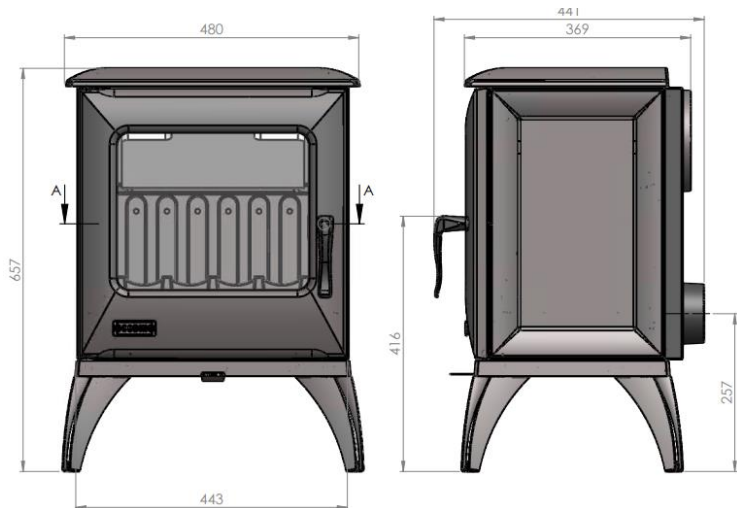

FICHE PRODUIT

SERIS

Poêle à bois 5kW

Nouveauté

GODIN

Réf 388146 : SERIS

GAMME BOIS

flamme
VERTE

Le label
du chauffage
au bois

Appareil de classe
7★

Caractéristiques:

- Puissance: 5kW
- Bûche 33cm
- Rendement : 76%
- Rendement saisonnier (ETAS) : 66%
- Co : 0,06%
- Particules : 29mg/Nm3
- Cov : 63mg/Nm3
- Nox : 120mg/Nm3
- Classe énergétique: A
- EEI : 101
- Indice I' : 0,4
- NF EN 16510
- Poids : 105kg
- Arrivée d'air : Ø 100
- Sortie : dessus ou arrière Ø 125