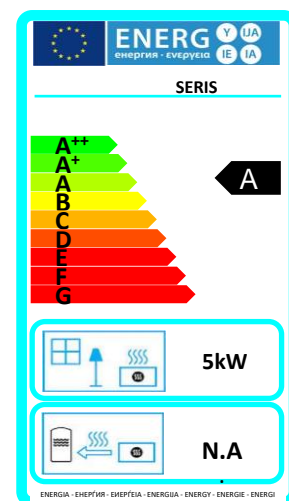

Avantages:

- Corps de chauffe en fonte
- Petite puissance
- Combustion haute performance
- Fabrication Française
- Etanche RT2012
- Flamme verte 7*
- Double combustion
- Déflecteur vermiculite

Fonte peinte haute température

Noir