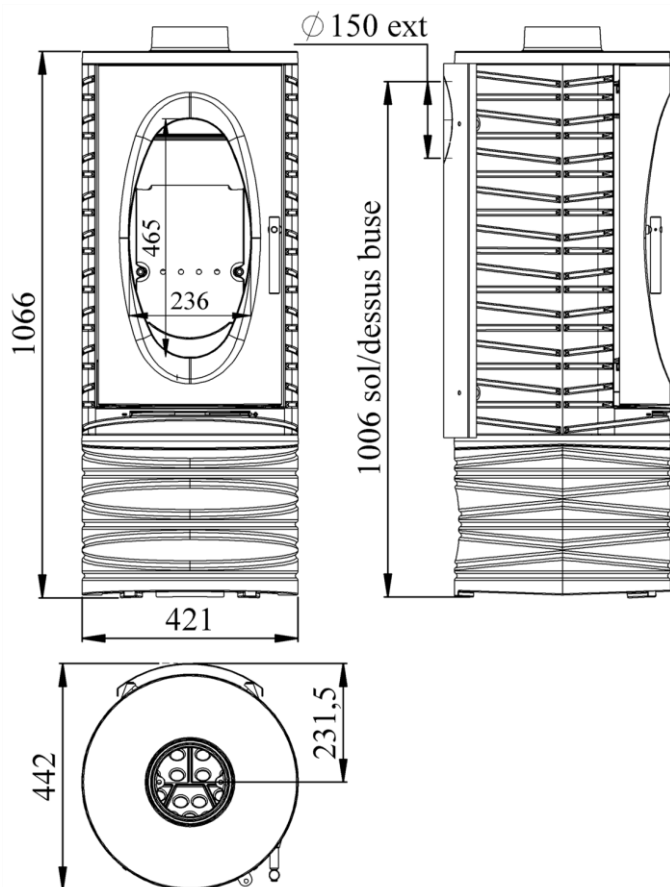

Talisman

Poêle à bois 8kW

GODIN

Réf 420012 : TALISMAN

GAMME BOIS

Caractéristiques:

- Puissance: 8kW
- Bûche 33cm
- Rendement : 78,6%
- CO : 0,09%
- Particules : 17mg/Nm³
- COV : 85mg/Nm³
- NOx : 102mg/Nm³
- Niveau : A
- EEI : 104
- Indice I' : 0,4
- Rendement saisonnier 68,6%
- NF EN 13240
- Poids : 125kg
- Sortie : dessus et arrière Ø 150/153ext