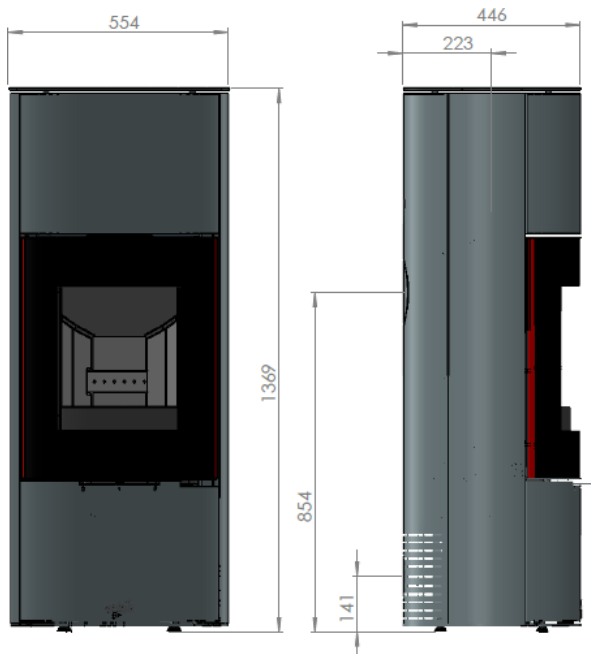

TERRASSON

Poêle à bois 7,5kW

Nouveauté

GODIN

Réf 400230 : TERRASSON

GAMME BOIS

Caractéristiques:

- Puissance : 7,5kW
- Bûche 33cm
- Rendement : 75,0%
- CO : 0,08%
- Particules : 29mg/Nm3
- COV : 48mg/Nm3
- NOx : 116mg/Nm3
- Niveau : A
- EEI : 99
- Indice I' : 0,5
- Rendement saisonnier 65,0%
- NF EN 13240
- Poids : 184kg
- Sortie : dessus ou arrière Ø 150/153ext