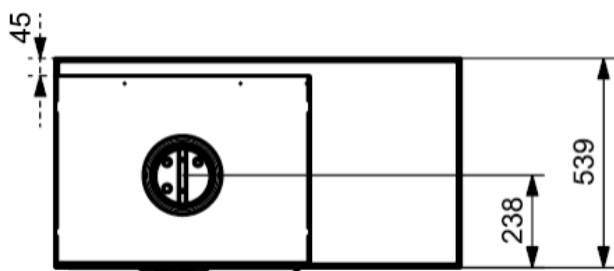

TOBIAS

Poêle à bois 7,8kW

GODIN

Réf 411108 : TOBIAS

GAMME BOIS

Caractéristiques:

- Puissance: 7,8kW
- Bûche 50cm
- Rendement : 76,5%
- CO : 0,10%
- Particules : 34mg/Nm³
- COV : 85mg/Nm³
- NOx : 87mg/Nm³
- Niveau : A
- EEI : 101
- Indice I' : 0,6
- Rendement saisonnier 66,5%
- NF EN 13240
- Poids : 150kg
- Sortie : dessus Ø 180int