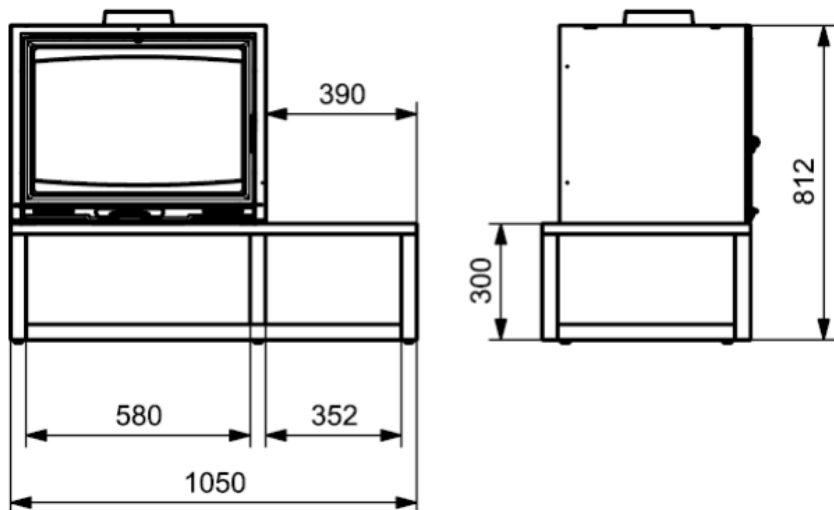

TOBIAS

Poêle à bois 7,8kW

GODIN

Réf 411108 : TOBIAS

GAMME BOIS

Caractéristiques:

- Puissance: 7,8kW
- Bûche 50cm
- Rendement : 76,5%
- CO : 0,10%
- Particules : 34mg/Nm³
- COV : 85mg/Nm³
- NOx : 87mg/Nm³
- Niveau : A
- EEI : 101
- Indice I' : 0,6
- Rendement saisonnier 66,5%
- NF EN 13240
- Poids : 150kg
- Sortie : dessus Ø 180int