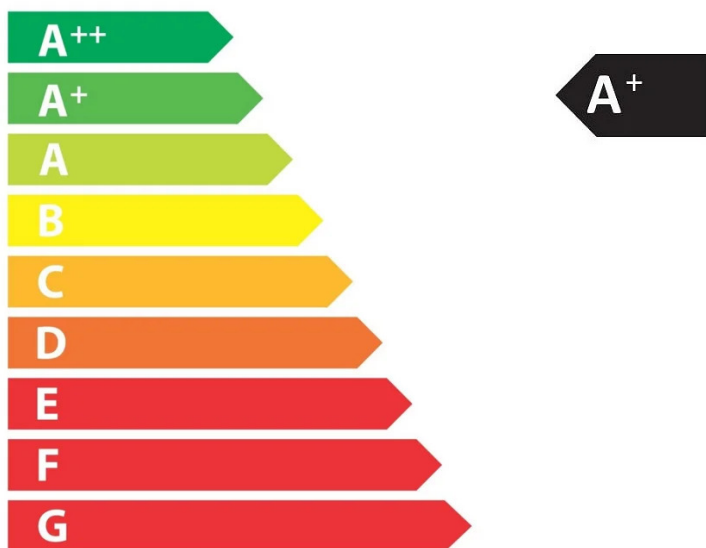

**ENERG**  
енергия · ενεργεια

CADEL S.R.L.

HUBLLOT 6 UP T1

**6,0**  
kW

ENERGIA · ЕНЕРГИЯ · ΕΝΕΡΓΕΙΑ · ENERGIJA · ENERGY · ENERGIE · ENERGI

2015/1186