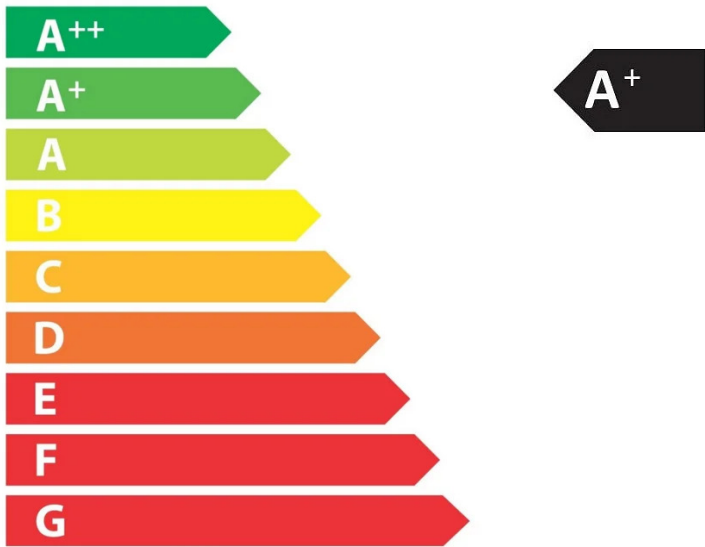

**ENERG**  
енергия · ενεργεια

CADEL S.R.L.

KOOK 80

**7,5**  
kW

ENERGIA · ЕНЕРГИЯ · ΕΝΕΡΓΕΙΑ · ENERGIJA · ENERGY · ENERGIE · ENERGI

2015/1186