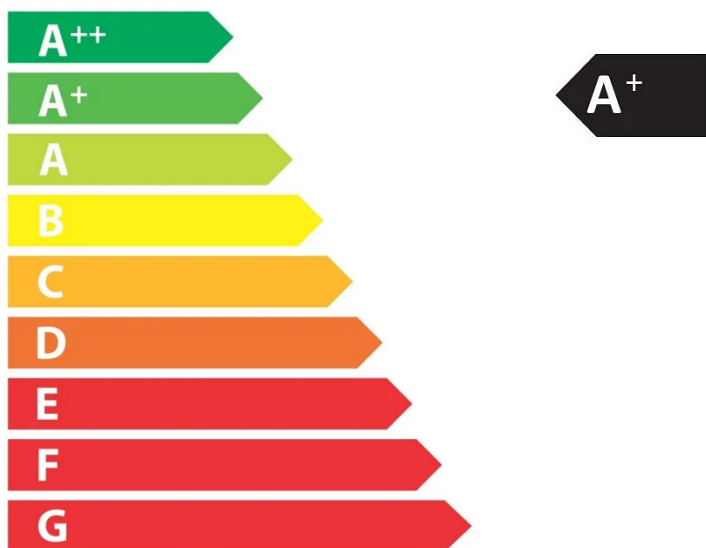

# ENERG

енергия · ενεργεια

CADEL S.R.L.

PONENTE 7 T1

**6,8**  
kW

ENERGIA · ЕНЕРГИЯ · ΕΝΕΡΓΕΙΑ · ENERGIJA · ENERGY · ENERGIE · ENERGI

2015/1186