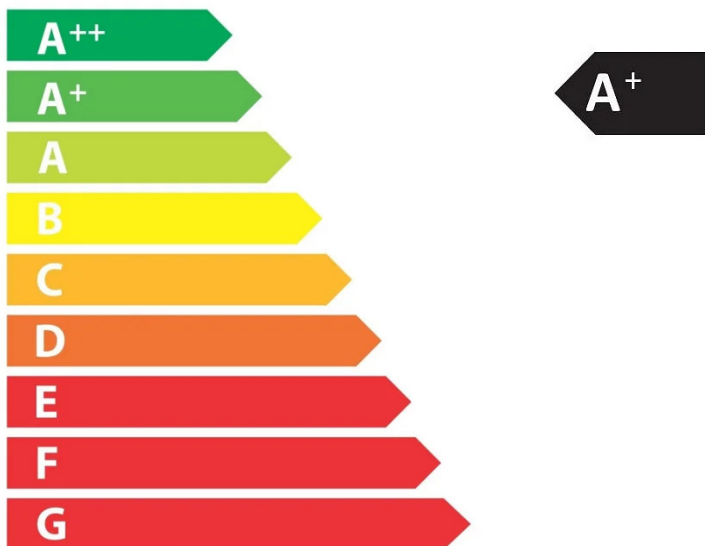

ENERG

енергия · ενεργεια

CADEL S.R.L.

QUASIMODO 9 UP-TWIN T2

9,0
kW

ENERGIA · ЕНЕРГИЯ · ΕΝΕΡΓΕΙΑ · ENERGIJA · ENERGY · ENERGIE · ENERGI

2015/1186