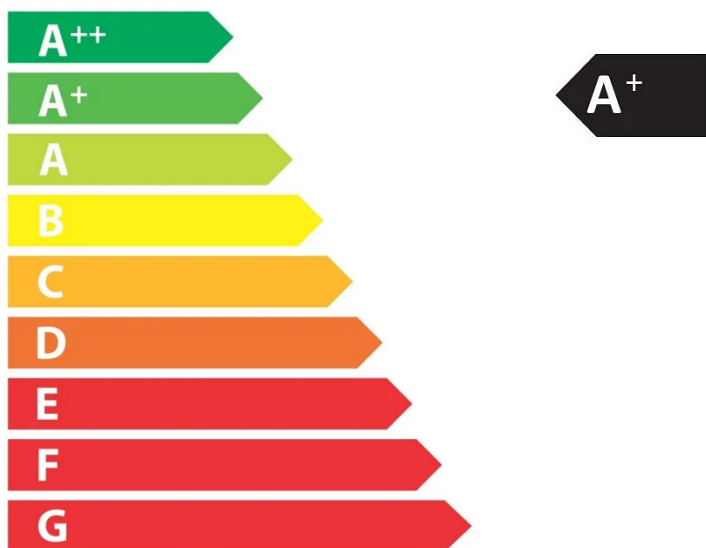

# ENERG

енергия · ενεργεια

CADEL S.R.L.

SWEET 7 T2

**7,0**  
kW

ENERGIA · ЕНЕРГИЯ · ΕΝΕΡΓΕΙΑ · ENERGIJA · ENERGY · ENERGIE · ENERGI

2015/1186